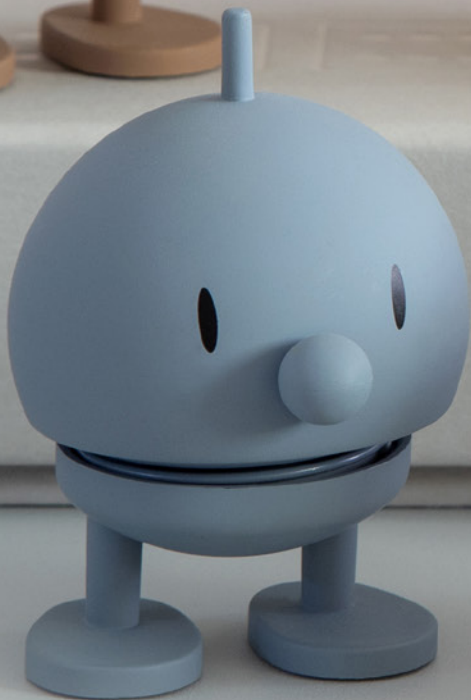

Soft Collection

Bimble

SMALL

L 4,5 W 5,8 H 6,6 CM

MEDIUM

L 7,4 W 8,5 H 9,5 CM

RUBY | 26058

OLIVE | 26061