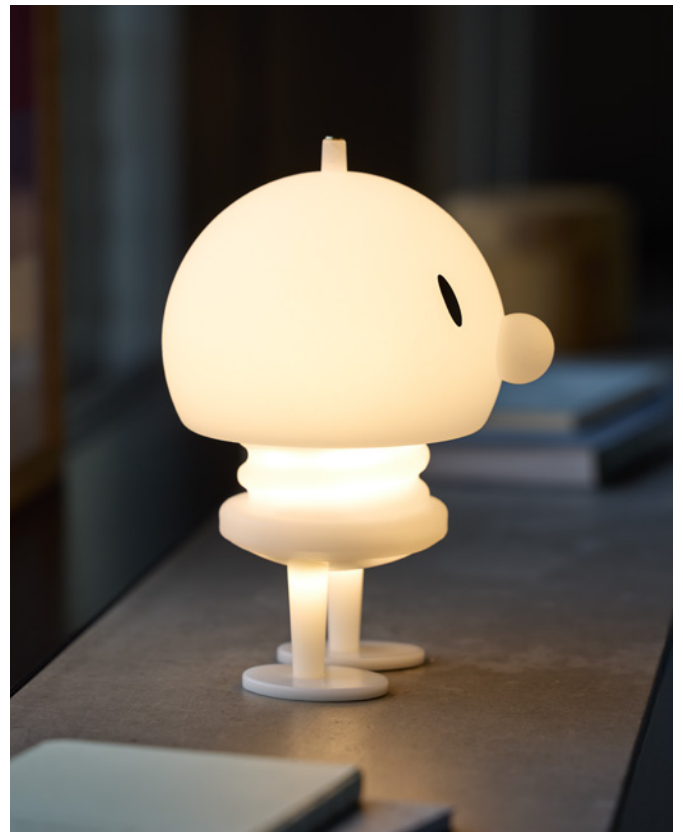

Grâce à sa réalisation en PE, un matériau doux, souple et presque transparent, la lampe sans fil émet une lueur presque magique. La fonction tactile de la lampe vous permet de l'allumer, de l'éteindre et d'en régler la luminosité d'une simple pression. Câble USB-C inclus.

X-LARGE

L 15 W 15 H 23 CM

Cordless Lamp

This beautiful LED lamp gives you the freedom to bring light, cosiness and colour to wherever you need it – all without worrying about where your outlets are or cumbersome cables. The lamp's touch controls make it easy to switch on and off or adjust the brightness with a single touch. USB-C cable included.