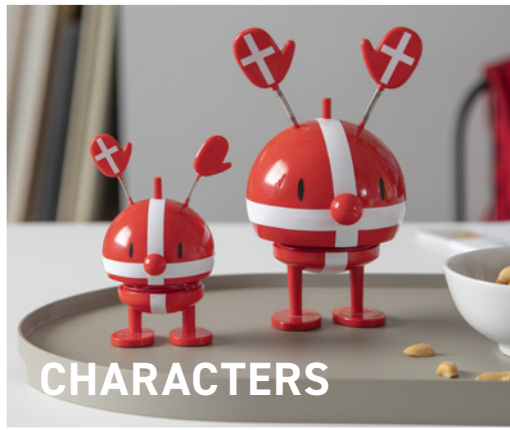

L'Hoptimist est la quintessence du sourire, de l'optimisme et de la bonne humeur. Offrez un Hoptimist et éprouvez vous-même le plaisir d'offrir. À la fin des années 60, Gustav Ehrenreich a créé ce mouvement joyeux qui, depuis, a trouvé toute sa place dans l'histoire du design danois. Aujourd'hui, il existe un joyeux Hoptimist coloré pour chaque occasion.

Danish Design

NEWS

ANIMAL

BABY

BIRDIE

CHARACTERS

CHRISTMAS

GOLD