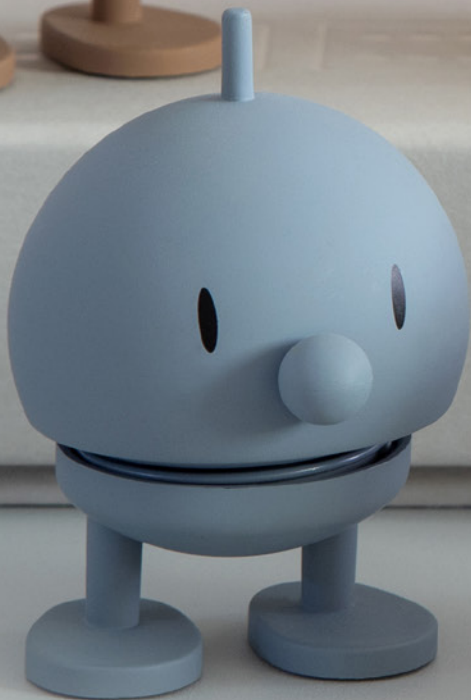

Soft Collection