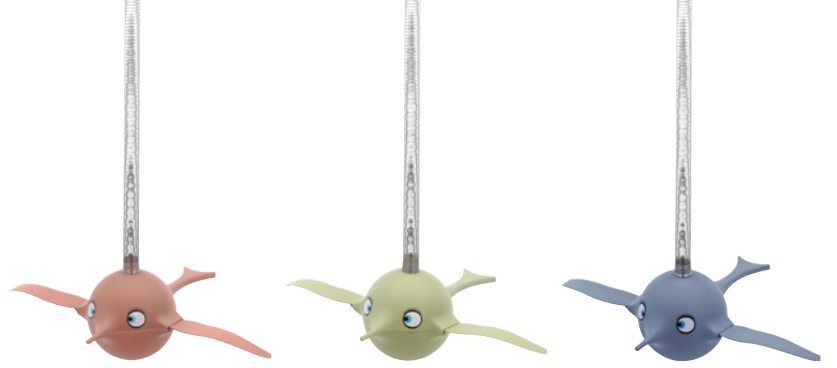

Birdie est de retour. Ce bel oiseau fut la toute première figurine de la grande famille d'Hoptimist.

Birdie est désormais de retour et répand l'optimisme et la bonne humeur lorsque vous le suspendez et que le ressort se met en mouvement. Laissez Birdie voler au-dessus de votre tête, suspendu à la fenêtre, au-dessus du canapé ou partout où il peut vous rappeler d'être heureux et de prendre les choses du bon côté.

RUBY

OLIVE

SKY

Soft Collection / Birdie

Birdie

Birdie

Birdie

SMALL