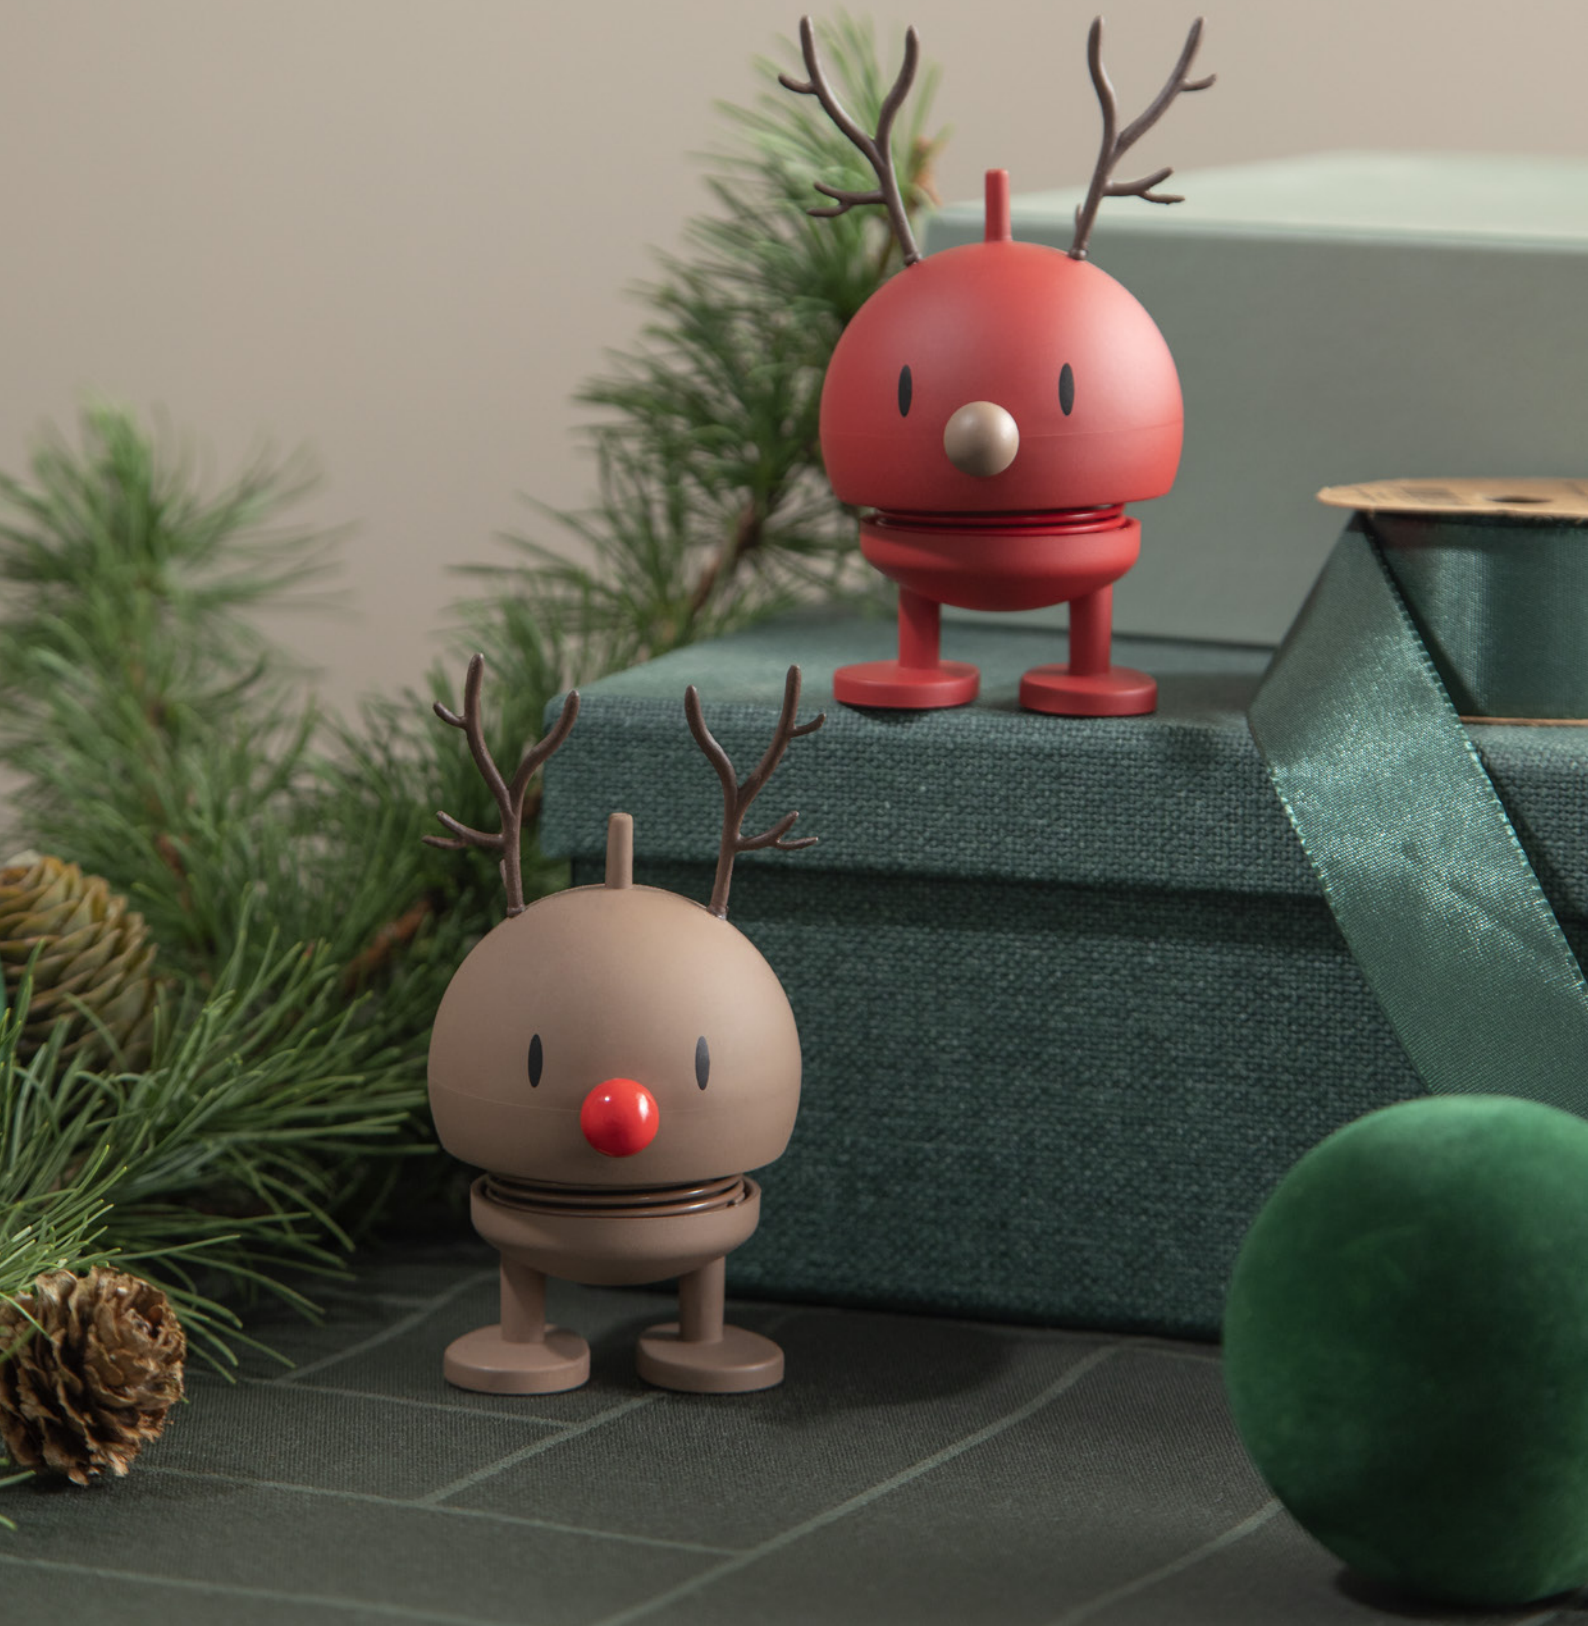

Christmas Collection