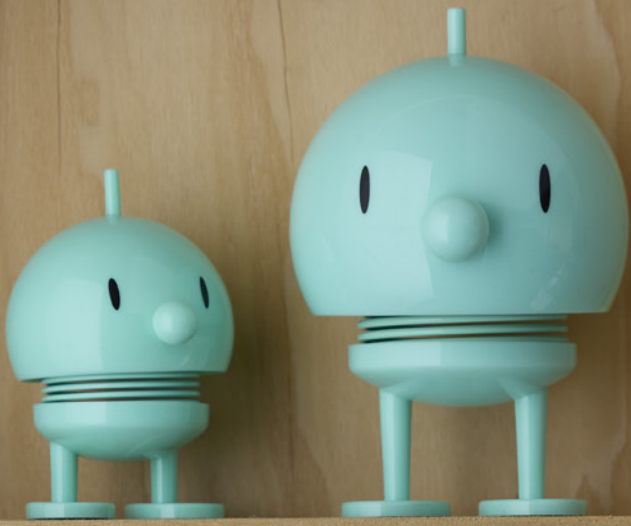

*Deux nouvelles couleurs, mais la même bonne énergie.
Le porte-clés avec son joli pendentif Hoptimist vous rappelle
d'aborder la journée avec le sourire et un esprit positif.*

NEW

Guardsman

With his tall bearskin hat and polished boots, the guardsman is a proud symbol of Denmark – and of joy. This little fellow is beautifully crafted from oak wood and stands guard over good spirits, ensuring a wide smile on the face of anyone who sees him.

Avec sa haute coiffe en peau d'ours et ses bottes bien cirées, le garde est un fier symbole du Danemark – et donc aussi de la joie. Ce petit personnage est magnifiquement conçu en chêne et veille sur la bonne humeur, garantissant un large sourire à tous ceux qui croisent son regard.