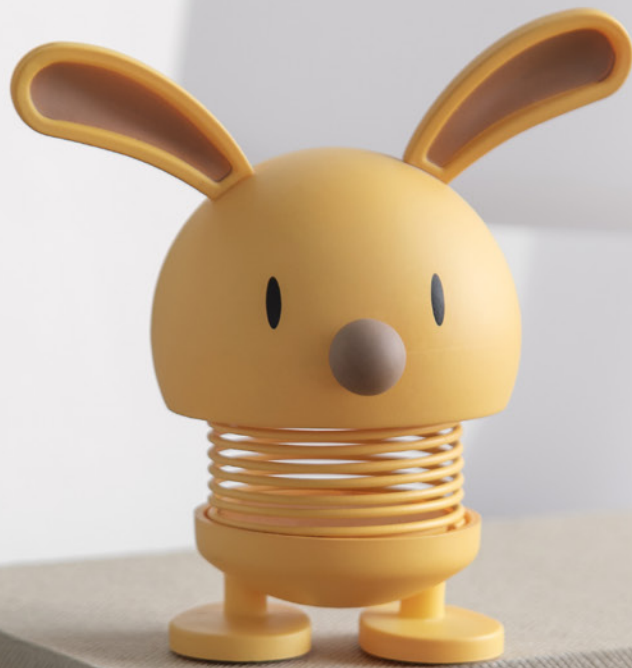

Lambert

Lambert

L 7,2 W 5,8 H 7,4 CM

Animal Collection / Classic

Ladybird

Bee

LADYBIRD: L 4,5 W 5,8 H 6,8 CM
BEE: L 4,5 W 5,8 H 6,8 CM

Animal Collection / Soft

SMALL

BUNNY: L 7,5 W 5,8 H 9 CM

LAMBERT: L 7,2 W 5,8 H 7,4 CM

Bunny

Bunny

Lambert

Lambert

Animal Collection / Wood