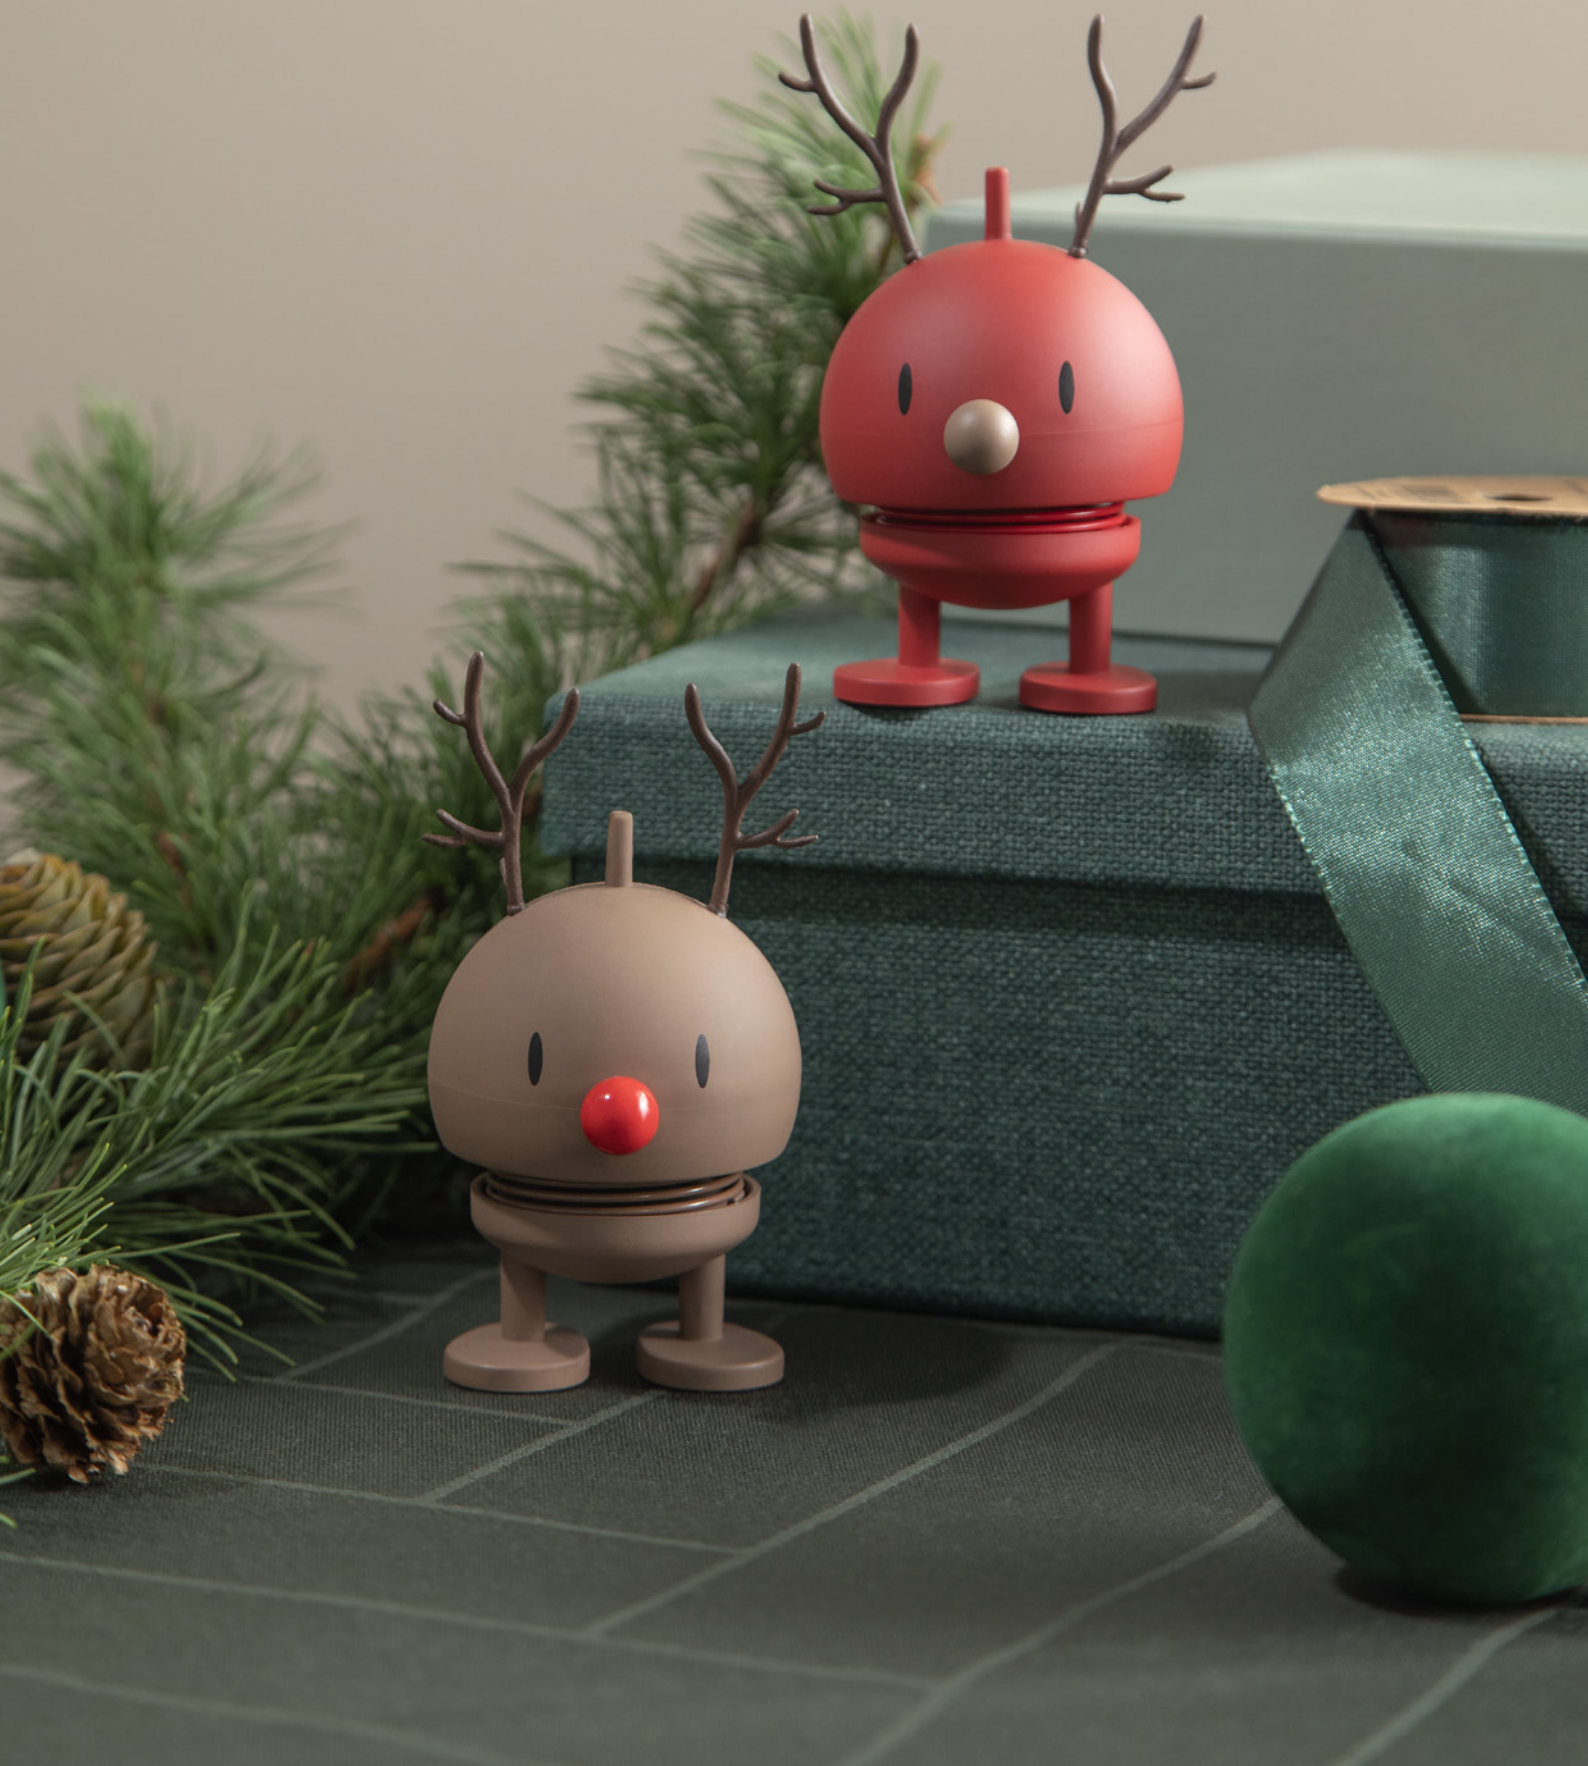

Christmas Collection