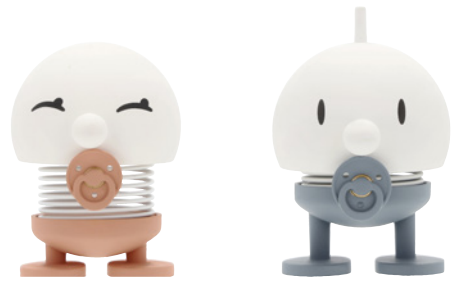

L 7,5 W 8,5 H 10,7 CM

LARGE

L 10 W 10 H 15 CM

X-LARGE

L 15 W 15 H 24 CM

Soft Collection

Baby

Baby Hoptimist est prêt à conquérir le coeur de ceux qui ont hâte d'accueillir un nouveau petit membre dans leur famille. L'adorable Hoptimist Baby Bimble est une idée de cadeau parfaite pour les fêtes destinées à célébrer l'arrivée du bébé, les baptêmes ou comme surprise pour les futurs parents.

Baby Hoptimist is ready to leap into the hearts of anyone looking forward to welcoming a new member of the family into the world. The adorable Baby Bimble Hoptimist is the perfect gift idea for baby showers, christenings, naming parties or as a surprise for parents-to-be.

MELON

SKY

Soft Collection / Baby

Baby Bimble **Baby Bumble**

SMALL

BABY BIMBLE: L 4,5 W 5,8 H 6,6 CM

BABY BUMBLE: L 4,5 W 5,8 H 7,5 CM

| 32247