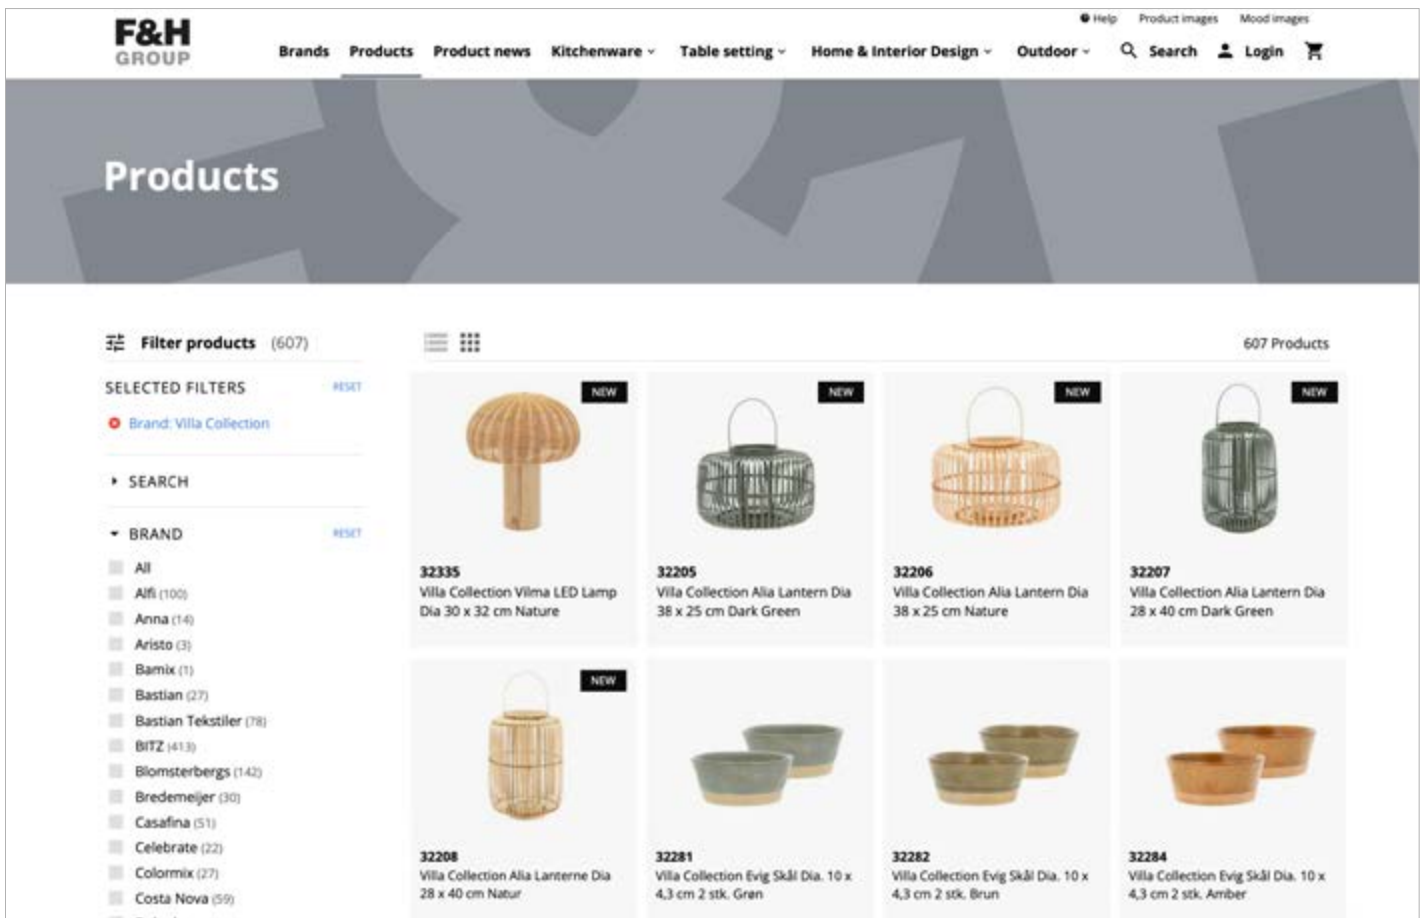

All Villa Collection Denmark products come in a brown box with a white label.

The Villa Styles label comes in four different colours that match the product.

Brown giftbox / White label

E-Shop

DK Du kan som kunde hos Villa Collection Denmark bestille dine varer 24/7. Den brugervenlige E-shop guider dig gennem hele kollektionen fordelt på enten kategori, serie, materiale eller farve, hvilket gør den nem og tilgængelig, uanset om du skal bruge en hel kategori eller blot søger en bestemt artikel.